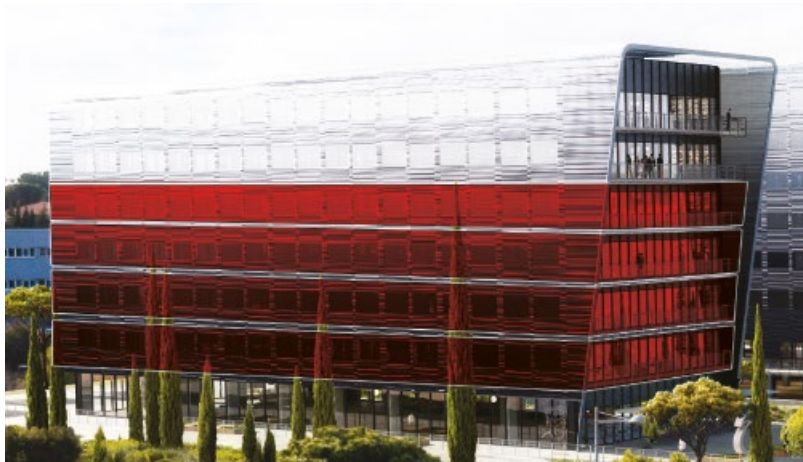

ESPACES À LOUER : NEOS 2 - ETAGE COURANT

LOT B.1 à B.4

Etage	R+1 à R+4
SDP	861 m ² /étage
Places de Parking	16 /étage en intérieur 7 /étage en extérieur